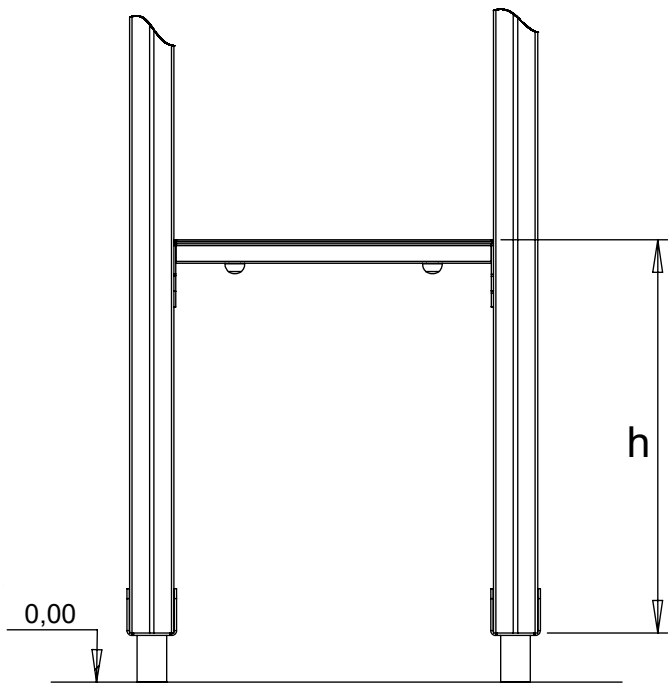

[cm]

vinci
play