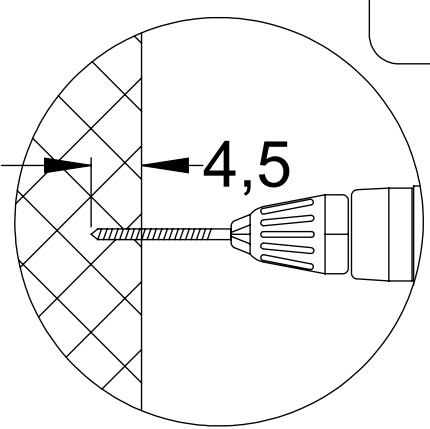

Q1

Ø5.5

Ø4,5

Ø5.5

Ø3,5

[cm]

vinci play